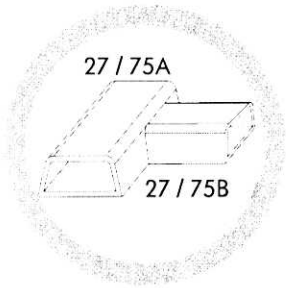

H = Hart / dur
W = Weich / mou

11.0282

11.0283

11.0260

11.0285

11.0290

PVC Sprossenprofile weiss
Profils de croisillons en pvc blanc

PVC Anschlussprofile weiss
Couvre-joints en pvc blanc

PVC Flachprofile weiss
Profil plats en pvc blanc

ZITTA Nummer numéro ZITTA	A	B
10/44	20	3
10/43	25	3
10/42	30	3
10/41	35	3
13/41	40	3
15/41	50	3
19/41	60	3
17/41 _a	80	3
17/41	88	3
18/41	100	3

Anwendungsbeispiel