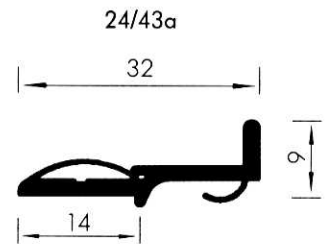

Stufeneinlege- und Dichtungsprofile Profils pour escaliers et profils de joints

10.6180

10.6182

für 3-4 mm Glas

10.7000

10.7100

11.0200

11.0250

H = Hart / dur
W = Weich / mou

11.0282

11.0283

11.0260

11.0285

11.0290

PVC Sprossenprofile weiss
Profils de croisillons en pvc blanc

PVC Anschlussprofile weiss
Couvre-joints en pvc blanc

PVC Flachprofile weiss
Profil plats en pvc blanc

ZITTA Nummer numéro ZITTA	A	B
10/44	20	3
10/43	25	3
10/42	30	3
10/41	35	3
13/41	40	3
15/41	50	3
19/41	60	3
17/41 _a	80	3
17/41	88	3
18/41	100	3

Anwendungsbeispiel

PVC Winkelprofile weiss
Profil d'équerre en pvc blanc

ZITTA Nummer numéro ZITTA	A	B	C
30/63	15	15	2
36/63	20	10	2
31/63	20	20	2
31/63 _a	20	20	3
37/63	30	10	2
37/63 _a	30	10	3
38/63	30	20	2
32/63	30	30	2
32/63 _a	30	30	3
39/63	40	20	2
39/63 _a	40	20	3
40/63	40	30	2
33/63	40	40	2
41/63	50	30	2
56/63	50	30	3
34/63	50	50	2
43/63	60	40	2
43/63 _a	60	40	3
44/63	60	50	2
44/63 _a	60	50	3
45/63	70	50	2
53/63	75	20	3
50/63	80	20	2
52/63	80	50	3
55/63	80	60	3
54/63	100	60	3
48/63	110	80	3
57/63	150	70	3
54/64 geschäumt	100	60	6
59/63 moussé	140	75	7
58/63	187	87	7