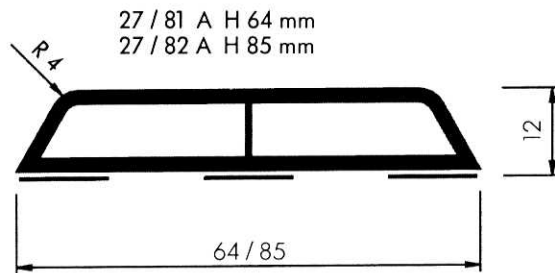

H = Hart / dur
W = Weich / mou

11.0282

11.0283

11.0260

11.0285

11.0290

PVC Sprossenprofile weiss
Profils de croisillons en pvc blanc

PVC Anschlussprofile weiss
Couvre-joints en pvc blanc