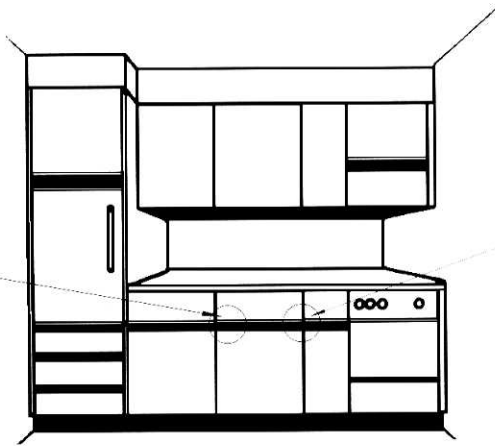

HSB
BIEL / BIENNE

Kunststoffprofile
Profils en matière synthétique

Austria
ZITTA
... Ihr Profil

Griffleisten Profils de poignée

10.0302 . in längen zu 55 cm oder auf Fixmass. Nur auf Bestellung!
10.0302 . en pièces de 55 cm ou sur mesure. Seulement sur commande!

Geeignet für Küchen und den modernen Möbelbau.

Pour cuisines et meubles modernes.

Profilabmessung 10.0300:
56 x 21 x 4 mm

Dimensions profil 10.0300:
56 x 21 x 4 mm

Vorteile:

- Keine vorstehenden Griffe.
- Unsichtbare Befestigung.
- Rationelle Fertigung der Türen und Schubladenblenden.