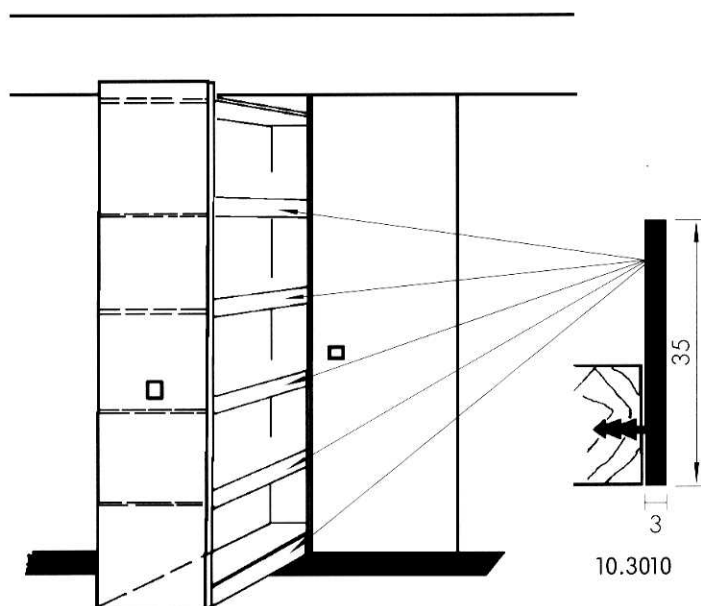

Einfache Montage:

Halteplatten 10.0305 an den Korpusinnenwänden
anschrauben, Griffprofil aufstecken, fertig!

Montage simple:
Visser les plaques de fixation 10.0305 aux côtés
intérieurs des meubles, appliquer le profil et voilà!

Zusatzprofile:

10.0302 für fixe Blenden an Türen.

Profils complémentaires:
10.0302 pour faces de tiroirs fixes aux portes.

Karusselprofile und Anschlagleisten
Profils pour tourniquets et profils de butée pour rayons

Rückwand-, Lichtkanal- und Eckverbindungsprofile
Profils pour dos d'armoires, pour canal d'éclairage et pour jonction d'angle

Sockelabschluss- und Winkelprofile Profils pour socles et profils d'équerre