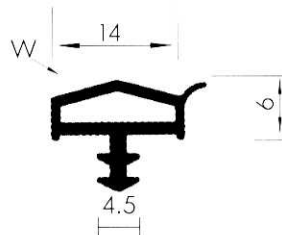

Stufeneinlege- und Dichtungsprofile Profils pour escaliers et profils de joints

10.6180

10.6182

für 3-4 mm Glas

10.7000

10.7100

11.0200

11.0250

H = Hart / dur
W = Weich / mou

11.0282

11.0283

11.0260

11.0285

11.0290