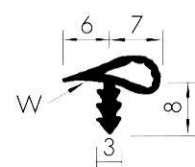

H = Hart / dur
W = Weich / mou

11.0282

11.0283

11.0260

11.0285

11.0290

PVC Sprossenprofile weiss
Profils de croisillons en pvc blanc

PVC Anschlussprofile weiss
Couvre-joints en pvc blanc