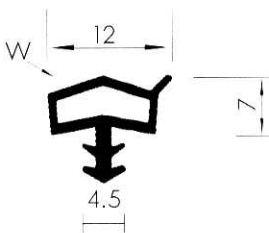

H = Hart / dur
W = Weich / mou

11.0282