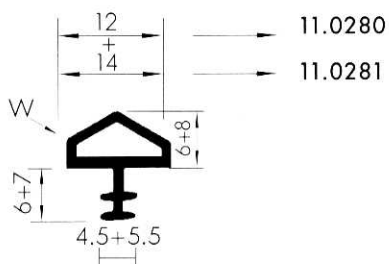

H = Hart / dur
W = Weich / mou

11.0282

11.0283

11.0260

11.0285

11.0290

PVC Sprossenprofile weiss
Profils de croisillons en pvc blanc

PVC Anschlussprofile weiss
Couvre-joints en pvc blanc