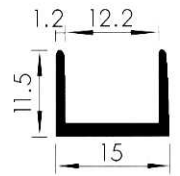

H = Hart / dur
W = Weich / mou

H = Hart / dur
W = Weich / mou

Einfass-, Verbindungs- und U-Profile Profils de bordure, de raccordement et profils U

10.6110

10.6130

10.6140

10.6151

10.6156

10.6158

10.6300

10.5160

10.5171

10.5180

10.5190

10.5100

10.5210

10.5220

10.5221

10.5205

10.5011

10.6200

10.6210

10.6400

10.5012

PVC Winkelprofile weiss
Profil d'équerre en pvc blanc

ZITTA Nummer numéro ZITTA	A	B	C
30/63	15	15	2
36/63	20	10	2
31/63	20	20	2
31/63 _a	20	20	3
37/63	30	10	2
37/63 _a	30	10	3
38/63	30	20	2
32/63	30	30	2
32/63 _a	30	30	3
39/63	40	20	2
39/63 _a	40	20	3
40/63	40	30	2
33/63	40	40	2
41/63	50	30	2
56/63	50	30	3
34/63	50	50	2
43/63	60	40	2
43/63 _a	60	40	3
44/63	60	50	2
44/63 _a	60	50	3
45/63	70	50	2
53/63	75	20	3
50/63	80	20	2
52/63	80	50	3
55/63	80	60	3
54/63	100	60	3
48/63	110	80	3
57/63	150	70	3
54/64 geschäumt	100	60	6
59/63 moussé	140	75	7
58/63	187	87	7