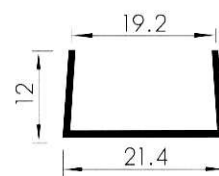

H = Hart / dur
W = Weich / mou

H = Hart / dur
W = Weich / mou

Einfass-, Verbindungs- und U-Profile Profils de bordure, de raccordement et profils U

10.6110

10.6130

10.6140

10.6151

10.6156

10.6158

10.6300

10.5160

10.5171

10.5180

10.5190

10.5100

10.5210

10.5220

10.5221

10.5205

10.5011

10.6200

10.6210

10.6400

10.5012