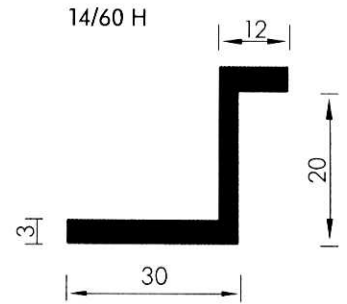

H = Hart / dur
W = Weich / mou

11.0282

11.0283

11.0260

11.0285

11.0290

PVC Sprossenprofile weiss
Profils de croisillons en pvc blanc

PVC Anschlussprofile weiss
Couvre-joints en pvc blanc

PVC Flachprofile weiss
Profil plats en pvc blanc

ZITTA Nummer numéro ZITTA	A	B
10/44	20	3
10/43	25	3
10/42	30	3
10/41	35	3
13/41	40	3
15/41	50	3
19/41	60	3
17/41 _a	80	3
17/41	88	3
18/41	100	3

Anwendungsbeispiel

PVC Winkelprofile weiss
Profil d'équerre en pvc blanc

ZITTA Nummer numéro ZITTA	A	B	C
30/63	15	15	2
36/63	20	10	2
31/63	20	20	2
31/63 _a	20	20	3
37/63	30	10	2
37/63 _a	30	10	3
38/63	30	20	2
32/63	30	30	2
32/63 _a	30	30	3
39/63	40	20	2
39/63 _a	40	20	3
40/63	40	30	2
33/63	40	40	2
41/63	50	30	2
56/63	50	30	3
34/63	50	50	2
43/63	60	40	2
43/63 _a	60	40	3
44/63	60	50	2
44/63 _a	60	50	3
45/63	70	50	2
53/63	75	20	3
50/63	80	20	2
52/63	80	50	3
55/63	80	60	3
54/63	100	60	3
48/63	110	80	3
57/63	150	70	3
54/64 geschäumt	100	60	6
59/63 moussé	140	75	7
58/63	187	87	7