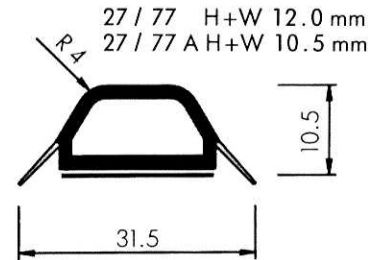

H = Hart / dur
W = Weich / mou

11.0282

11.0283

11.0260

11.0285

11.0290

PVC Sprossenprofile weiss
Profils de croisillons en pvc blanc

PVC Anschlussprofile weiss
Couvre-joints en pvc blanc