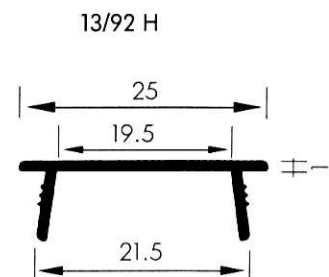

H = Hart / dur
W = Weich / mou

11.0282

11.0283

11.0260

11.0285

11.0290

PVC Sprossenprofile weiss
Profils de croisillons en pvc blanc

PVC Anschlussprofile weiss
Couvre-joints en pvc blanc

PVC Flachprofile weiss
Profil plats en pvc blanc

ZITTA Nummer numéro ZITTA	A	B
10/44	20	3
10/43	25	3
10/42	30	3
10/41	35	3
13/41	40	3
15/41	50	3
19/41	60	3
17/41 _a	80	3
17/41	88	3
18/41	100	3

Anwendungsbeispiel

PVC Winkelprofile weiss
Profil d'équerre en pvc blanc

ZITTA Nummer numéro ZITTA	A	B	C
30/63	15	15	2
36/63	20	10	2
31/63	20	20	2
31/63 _a	20	20	3
37/63	30	10	2
37/63 _a	30	10	3
38/63	30	20	2
32/63	30	30	2
32/63 _a	30	30	3
39/63	40	20	2
39/63 _a	40	20	3
40/63	40	30	2
33/63	40	40	2
41/63	50	30	2
56/63	50	30	3
34/63	50	50	2
43/63	60	40	2
43/63 _a	60	40	3
44/63	60	50	2
44/63 _a	60	50	3
45/63	70	50	2
53/63	75	20	3
50/63	80	20	2
52/63	80	50	3
55/63	80	60	3
54/63	100	60	3
48/63	110	80	3
57/63	150	70	3
54/64 geschäumt	100	60	6
59/63 moussé	140	75	7
58/63	187	87	7