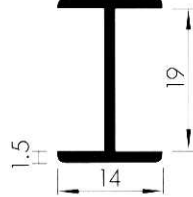

Einfass-, Verbindungs- und U-Profile Profils de bordure, de raccordement et profils U

10.6110

10.6130

10.6140

10.6151

10.6156

10.6158

10.6300

10.5160

10.5171

10.5180

10.5190

10.5100

10.5210

10.5220

10.5221

10.5205

10.5011

10.6200

10.6210

10.6400

10.5012