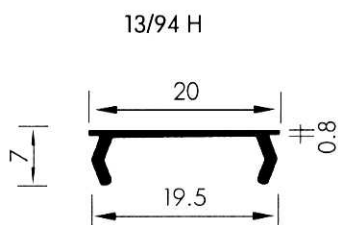

H = Hart / dur
W = Weich / mou

11.0282

11.0283

11.0260

11.0285

11.0290

PVC Sprossenprofile weiss
Profils de croisillons en pvc blanc

PVC Anschlussprofile weiss
Couvre-joints en pvc blanc

PVC Flachprofile weiss
Profil plats en pvc blanc

ZITTA Nummer numéro ZITTA	A	B
10/44	20	3
10/43	25	3
10/42	30	3
10/41	35	3
13/41	40	3
15/41	50	3
19/41	60	3
17/41 _a	80	3
17/41	88	3
18/41	100	3

Anwendungsbeispiel

PVC Winkelprofile weiss
Profil d'équerre en pvc blanc

ZITTA Nummer numéro ZITTA	A	B	C
30/63	15	15	2
36/63	20	10	2
31/63	20	20	2
31/63 _a	20	20	3
37/63	30	10	2
37/63 _a	30	10	3
38/63	30	20	2
32/63	30	30	2
32/63 _a	30	30	3
39/63	40	20	2
39/63 _a	40	20	3
40/63	40	30	2
33/63	40	40	2
41/63	50	30	2
56/63	50	30	3
34/63	50	50	2
43/63	60	40	2
43/63 _a	60	40	3
44/63	60	50	2
44/63 _a	60	50	3
45/63	70	50	2
53/63	75	20	3
50/63	80	20	2
52/63	80	50	3
55/63	80	60	3
54/63	100	60	3
48/63	110	80	3
57/63	150	70	3
54/64 geschäumt	100	60	6
59/63 moussé	140	75	7
58/63	187	87	7