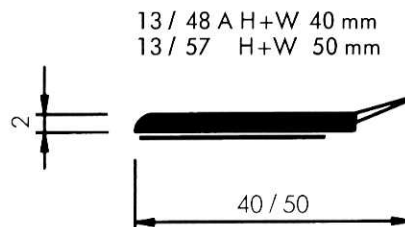

H = Hart / dur
W = Weich / mou

11.0282

11.0283

11.0260

11.0285

11.0290

PVC Sprossenprofile weiss
Profils de croisillons en pvc blanc

PVC Anschlussprofile weiss
Couvre-joints en pvc blanc

PVC Flachprofile weiss
Profil plats en pvc blanc

ZITTA Nummer numéro ZITTA	A	B
10/44	20	3
10/43	25	3
10/42	30	3
10/41	35	3
13/41	40	3
15/41	50	3
19/41	60	3
17/41 _a	80	3
17/41	88	3
18/41	100	3

Anwendungsbeispiel

PVC Winkelprofile weiss
Profil d'équerre en pvc blanc

ZITTA Nummer numéro ZITTA	A	B	C
30/63	15	15	2
36/63	20	10	2
31/63	20	20	2
31/63 _a	20	20	3
37/63	30	10	2
37/63 _a	30	10	3
38/63	30	20	2
32/63	30	30	2
32/63 _a	30	30	3
39/63	40	20	2
39/63 _a	40	20	3
40/63	40	30	2
33/63	40	40	2
41/63	50	30	2
56/63	50	30	3
34/63	50	50	2
43/63	60	40	2
43/63 _a	60	40	3
44/63	60	50	2
44/63 _a	60	50	3
45/63	70	50	2
53/63	75	20	3
50/63	80	20	2
52/63	80	50	3
55/63	80	60	3
54/63	100	60	3
48/63	110	80	3
57/63	150	70	3
54/64 geschäumt	100	60	6
59/63 moussé	140	75	7
58/63	187	87	7