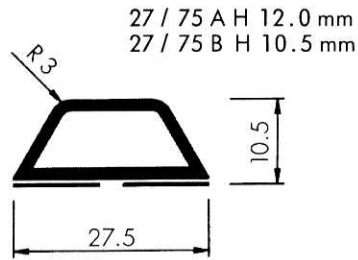

H = Hart / dur
W = Weich / mou

11.0282

11.0283

11.0260

11.0285

11.0290

PVC Sprossenprofile weiss
Profils de croisillons en pvc blanc

PVC Anschlussprofile weiss
Couvre-joints en pvc blanc