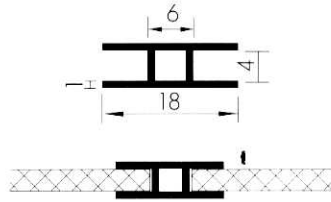

Rückwand-, Lichtkanal- und Eckverbindungsprofile
Profils pour dos d'armoires, pour canal d'éclairage et pour jonction d'angle

Sockelabschluss- und Winkelprofile Profils pour socles et profils d'équerre

H = Hart / dur
W = Weich / mou

H = Hart / dur
W = Weich / mou

Einfass-, Verbindungs- und U-Profile Profils de bordure, de raccordement et profils U

10.6110

10.6130

10.6140

10.6151

10.6156

PVC Winkelprofile weiss
Profil d'équerre en pvc blanc

ZITTA Nummer numéro ZITTA	A	B	C
30/63	15	15	2
36/63	20	10	2
31/63	20	20	2
31/63 _a	20	20	3
37/63	30	10	2
37/63 _a	30	10	3
38/63	30	20	2
32/63	30	30	2
32/63 _a	30	30	3
39/63	40	20	2
39/63 _a	40	20	3
40/63	40	30	2
33/63	40	40	2
41/63	50	30	2
56/63	50	30	3
34/63	50	50	2
43/63	60	40	2
43/63 _a	60	40	3
44/63	60	50	2
44/63 _a	60	50	3
45/63	70	50	2
53/63	75	20	3
50/63	80	20	2
52/63	80	50	3
55/63	80	60	3
54/63	100	60	3
48/63	110	80	3
57/63	150	70	3
54/64 geschäumt	100	60	6
59/63 moussé	140	75	7
58/63	187	87	7