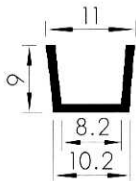

Einfass-, Verbindungs- und U-Profile Profils de bordure, de raccordement et profils U

10.6110

10.6130

10.6140

10.6151

10.6156

10.6158

10.6300

10.5160

10.5171

10.5180

10.5190

10.5100

10.5210

10.5220

10.5221

10.5205

10.5011

10.6200

10.6210

10.6400

10.5012