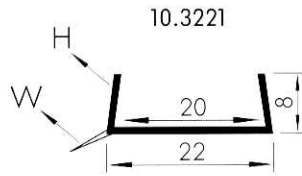

H = Hart / dur
W = Weich / mou