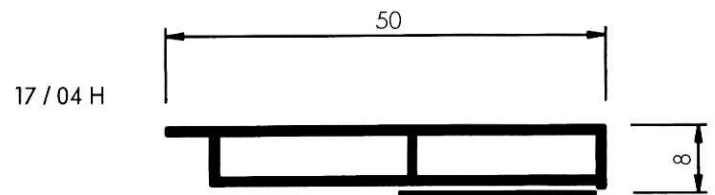

H = Hart / dur
W = Weich / mou

11.0282

11.0283

11.0260

11.0285

11.0290

PVC Sprossenprofile weiss
Profils de croisillons en pvc blanc

PVC Anschlussprofile weiss
Couvre-joints en pvc blanc

PVC Winkelprofile weiss
Profil d'équerre en pvc blanc

ZITTA Nummer numéro ZITTA	A	B	C
30/63	15	15	2
36/63	20	10	2
31/63	20	20	2
31/63 _a	20	20	3
37/63	30	10	2
37/63 _a	30	10	3
38/63	30	20	2
32/63	30	30	2
32/63 _a	30	30	3
39/63	40	20	2
39/63 _a	40	20	3
40/63	40	30	2
33/63	40	40	2
41/63	50	30	2
56/63	50	30	3
34/63	50	50	2
43/63	60	40	2
43/63 _a	60	40	3
44/63	60	50	2
44/63 _a	60	50	3
45/63	70	50	2
53/63	75	20	3
50/63	80	20	2
52/63	80	50	3
55/63	80	60	3
54/63	100	60	3
48/63	110	80	3
57/63	150	70	3
54/64 geschäumt	100	60	6
59/63 moussé	140	75	7
58/63	187	87	7