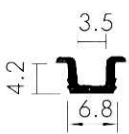

H = Hart / dur
W = Weich / mou

H = Hart / dur
W = Weich / mou

Einfass-, Verbindungs- und U-Profile Profils de bordure, de raccordement et profils U

10.6110

10.6130

10.6140

10.6151

10.6156

10.6158

10.6300

10.5160

10.5171

10.5180

10.5190

10.5100

10.5210