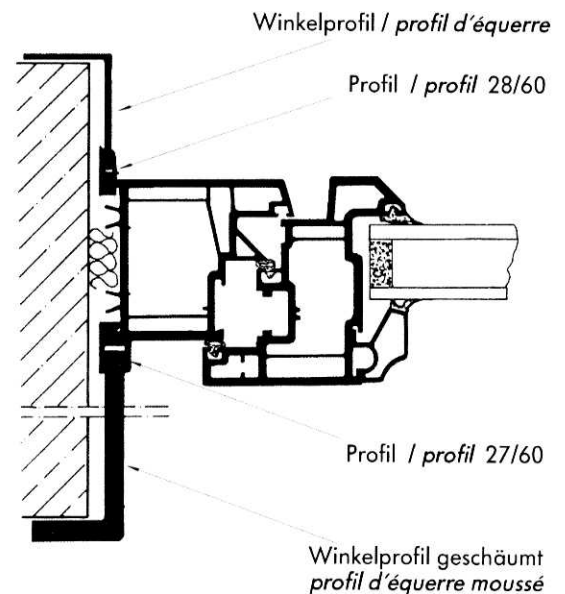

Anwendungsbeispiel

HSB-Lagerprofile siehe Seite 10.06
Profils du stock voir sur page 10.06

Mindestmenge und Termin auf Anfrage !
Quantité minimale et délai de livraison sur demande !