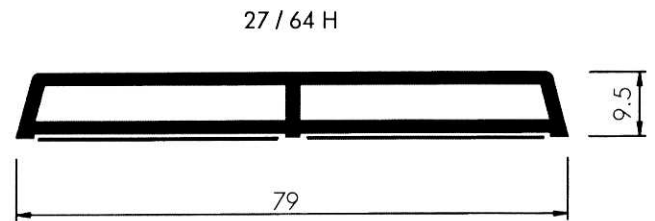

H = Hart / dur
W = Weich / mou

11.0282

11.0283

11.0260

11.0285

11.0290

PVC Sprossenprofile weiss
Profils de croisillons en pvc blanc

PVC Anschlussprofile weiss
Couvre-joints en pvc blanc