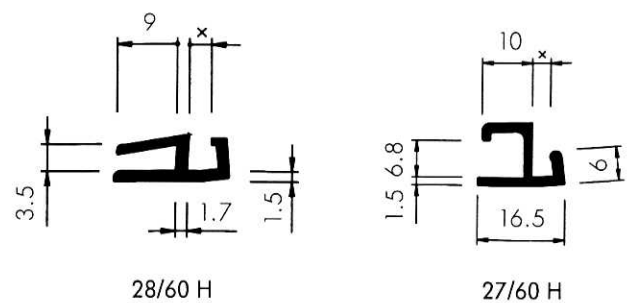

Anwendungsbeispiel

HSB-Lagerprofile siehe Seite 10.06
Profils du stock voir sur page 10.06

Mindestmenge und Termin auf Anfrage !
Quantité minimale et délai de livraison sur demande !