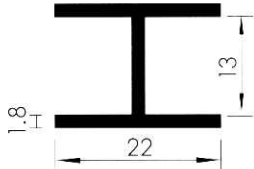

H = Hart / dur
W = Weich / mou

H = Hart / dur
W = Weich / mou

Einfass-, Verbindungs- und U-Profile Profils de bordure, de raccordement et profils U

10.6110

10.6130

10.6140

10.6151

10.6156

PVC Winkelprofile weiss
Profil d'équerre en pvc blanc

ZITTA Nummer numéro ZITTA	A	B	C
30/63	15	15	2
36/63	20	10	2
31/63	20	20	2
31/63 _a	20	20	3
37/63	30	10	2
37/63 _a	30	10	3
38/63	30	20	2
32/63	30	30	2
32/63 _a	30	30	3
39/63	40	20	2
39/63 _a	40	20	3
40/63	40	30	2
33/63	40	40	2
41/63	50	30	2
56/63	50	30	3
34/63	50	50	2
43/63	60	40	2
43/63 _a	60	40	3
44/63	60	50	2
44/63 _a	60	50	3
45/63	70	50	2
53/63	75	20	3
50/63	80	20	2
52/63	80	50	3
55/63	80	60	3
54/63	100	60	3
48/63	110	80	3
57/63	150	70	3
54/64 geschäumt	100	60	6
59/63 moussé	140	75	7
58/63	187	87	7