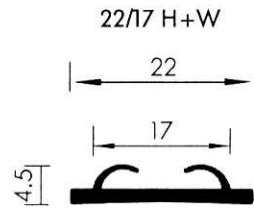

Stufeneinlege- und Dichtungsprofile Profils pour escaliers et profils de joints

10.6180

10.6182

für 3-4 mm Glas

10.7000

10.7100

11.0200

11.0250

H = Hart / dur
W = Weich / mou

11.0282

11.0283

11.0260

11.0285

11.0290

PVC Sprossenprofile weiss
Profils de croisillons en pvc blanc

PVC Anschlussprofile weiss
Couvre-joints en pvc blanc

PVC Flachprofile weiss
Profil plats en pvc blanc

ZITTA Nummer numéro ZITTA	A	B
10/44	20	3
10/43	25	3
10/42	30	3
10/41	35	3
13/41	40	3
15/41	50	3
19/41	60	3
17/41 _a	80	3
17/41	88	3
18/41	100	3

Anwendungsbeispiel

PVC Winkelprofile weiss
Profil d'équerre en pvc blanc

ZITTA Nummer numéro ZITTA	A	B	C
30/63	15	15	2
36/63	20	10	2
31/63	20	20	2
31/63 _a	20	20	3
37/63	30	10	2
37/63 _a	30	10	3
38/63	30	20	2
32/63	30	30	2
32/63 _a	30	30	3
39/63	40	20	2
39/63 _a	40	20	3
40/63	40	30	2
33/63	40	40	2
41/63	50	30	2
56/63	50	30	3
34/63	50	50	2
43/63	60	40	2
43/63 _a	60	40	3
44/63	60	50	2
44/63 _a	60	50	3
45/63	70	50	2
53/63	75	20	3
50/63	80	20	2
52/63	80	50	3
55/63	80	60	3
54/63	100	60	3
48/63	110	80	3
57/63	150	70	3
54/64 geschäumt	100	60	6
59/63 moussé	140	75	7
58/63	187	87	7