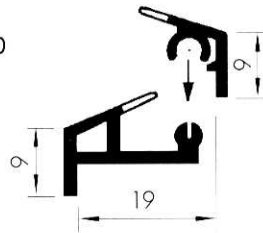

Stufeneinlege- und Dichtungsprofile Profils pour escaliers et profils de joints

10.6180

10.6182

für 3-4 mm Glas

10.7000

10.7100

11.0200

11.0250