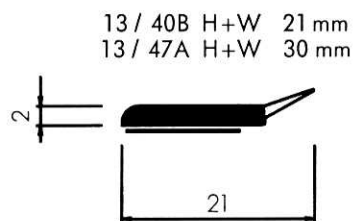

H = Hart / dur
W = Weich / mou

11.0282

11.0283

11.0260

11.0285

11.0290

PVC Sprossenprofile weiss
Profils de croisillons en pvc blanc

PVC Anschlussprofile weiss
Couvre-joints en pvc blanc

PVC Flachprofile weiss
Profil plats en pvc blanc

ZITTA Nummer numéro ZITTA	A	B
10/44	20	3
10/43	25	3
10/42	30	3
10/41	35	3
13/41	40	3
15/41	50	3
19/41	60	3
17/41 _a	80	3
17/41	88	3
18/41	100	3

Anwendungsbeispiel

PVC Winkelprofile weiss
Profil d'équerre en pvc blanc

ZITTA Nummer numéro ZITTA	A	B	C
30/63	15	15	2
36/63	20	10	2
31/63	20	20	2
31/63 _a	20	20	3
37/63	30	10	2
37/63 _a	30	10	3
38/63	30	20	2
32/63	30	30	2
32/63 _a	30	30	3
39/63	40	20	2
39/63 _a	40	20	3
40/63	40	30	2
33/63	40	40	2
41/63	50	30	2
56/63	50	30	3
34/63	50	50	2
43/63	60	40	2
43/63 _a	60	40	3
44/63	60	50	2
44/63 _a	60	50	3
45/63	70	50	2
53/63	75	20	3
50/63	80	20	2
52/63	80	50	3
55/63	80	60	3
54/63	100	60	3
48/63	110	80	3
57/63	150	70	3
54/64 geschäumt	100	60	6
59/63 moussé	140	75	7
58/63	187	87	7