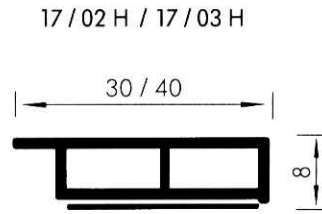

H = Hart / dur
W = Weich / mou

11.0282

11.0283

11.0260

11.0285

11.0290

PVC Sprossenprofile weiss
Profils de croisillons en pvc blanc

PVC Anschlussprofile weiss
Couvre-joints en pvc blanc

PVC Flachprofile weiss
Profil plats en pvc blanc

ZITTA Nummer numéro ZITTA	A	B
10/44	20	3
10/43	25	3
10/42	30	3
10/41	35	3
13/41	40	3
15/41	50	3
19/41	60	3
17/41 _a	80	3
17/41	88	3
18/41	100	3

Anwendungsbeispiel

PVC Winkelprofile weiss
Profil d'équerre en pvc blanc

ZITTA Nummer numéro ZITTA	A	B	C
30/63	15	15	2
36/63	20	10	2
31/63	20	20	2
31/63 _a	20	20	3
37/63	30	10	2
37/63 _a	30	10	3
38/63	30	20	2
32/63	30	30	2
32/63 _a	30	30	3
39/63	40	20	2
39/63 _a	40	20	3
40/63	40	30	2
33/63	40	40	2
41/63	50	30	2
56/63	50	30	3
34/63	50	50	2
43/63	60	40	2
43/63 _a	60	40	3
44/63	60	50	2
44/63 _a	60	50	3
45/63	70	50	2
53/63	75	20	3
50/63	80	20	2
52/63	80	50	3
55/63	80	60	3
54/63	100	60	3
48/63	110	80	3
57/63	150	70	3
54/64 geschäumt	100	60	6
59/63 moussé	140	75	7
58/63	187	87	7