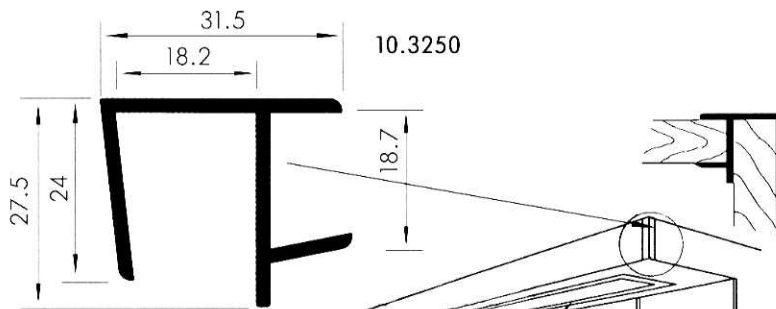

Rückwand-, Lichtkanal- und Eckverbindungsprofile
Profils pour dos d'armoires, pour canal d'éclairage et pour jonction d'angle