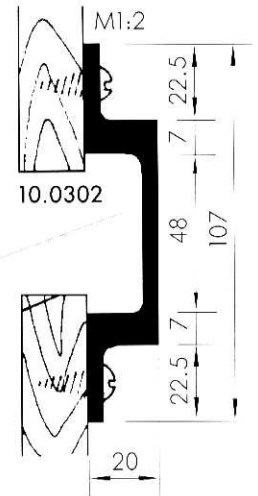

HSB
BIEL / BIENNE

Kunststoffprofile
Profils en matière synthétique

Austria
ZITTA
... Ihr Profil

Griffleisten Profils de poignée

10.0302 . in längen zu 55 cm oder auf Fixmass. Nur auf Bestellung!
10.0302 . en pièces de 55 cm ou sur mesure. Seulement sur commande!

Geeignet für Küchen und den modernen Möbelbau.

Pour cuisines et meubles modernes.

Profilabmessung 10.0300:
56 x 21 x 4 mm

Dimensions profil 10.0300:
56 x 21 x 4 mm

Vorteile:

- Keine vorstehenden Griffe.
- Unsichtbare Befestigung.
- Rationelle Fertigung der Türen und Schubladenblenden.

PVC Flachprofile weiss
Profil plats en pvc blanc

ZITTA Nummer numéro ZITTA	A	B
10/44	20	3
10/43	25	3
10/42	30	3
10/41	35	3
13/41	40	3
15/41	50	3
19/41	60	3
17/41 _a	80	3
17/41	88	3
18/41	100	3

Anwendungsbeispiel

PVC Winkelprofile weiss
Profil d'équerre en pvc blanc

ZITTA Nummer numéro ZITTA	A	B	C
30/63	15	15	2
36/63	20	10	2
31/63	20	20	2
31/63 _a	20	20	3
37/63	30	10	2
37/63 _a	30	10	3
38/63	30	20	2
32/63	30	30	2
32/63 _a	30	30	3
39/63	40	20	2
39/63 _a	40	20	3
40/63	40	30	2
33/63	40	40	2
41/63	50	30	2
56/63	50	30	3
34/63	50	50	2
43/63	60	40	2
43/63 _a	60	40	3
44/63	60	50	2
44/63 _a	60	50	3
45/63	70	50	2
53/63	75	20	3
50/63	80	20	2
52/63	80	50	3
55/63	80	60	3
54/63	100	60	3
48/63	110	80	3
57/63	150	70	3
54/64 geschäumt	100	60	6
59/63 moussé	140	75	7
58/63	187	87	7