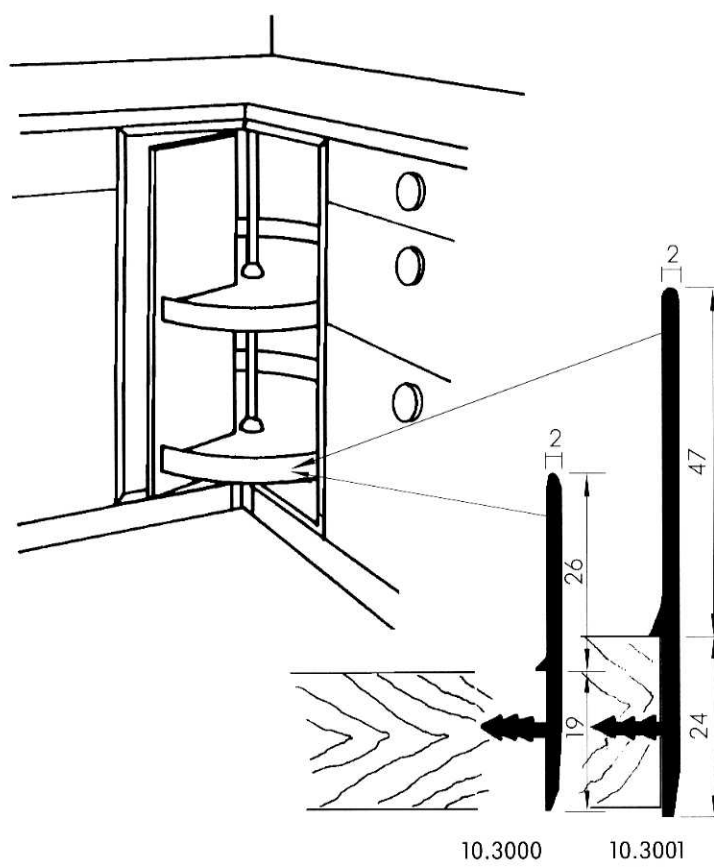

Einfache Montage:

Halteplatten 10.0305 an den Korpusinnenwänden
anschrauben, Griffprofil aufstecken, fertig!

Montage simple:
Visser les plaques de fixation 10.0305 aux côtés
intérieurs des meubles, appliquer le profil et voilà!

Zusatzprofile:

10.0302 für fixe Blenden an Türen.

Profils complémentaires:
10.0302 pour faces de tiroirs fixes aux portes.

Karusselprofile und Anschlagleisten
Profils pour tourniquets et profils de butée pour rayons

Rückwand-, Lichtkanal- und Eckverbindungsprofile
Profils pour dos d'armoires, pour canal d'éclairage et pour jonction d'angle

Sockelabschluss- und Winkelprofile Profils pour socles et profils d'équerre