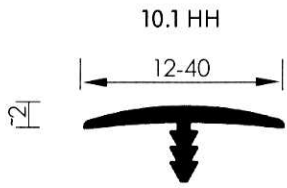

H = Hart / dur
W = Weich / mou

11.0282

11.0283

11.0260

11.0285

11.0290

PVC Sprossenprofile weiss
Profils de croisillons en pvc blanc

PVC Anschlussprofile weiss
Couvre-joints en pvc blanc