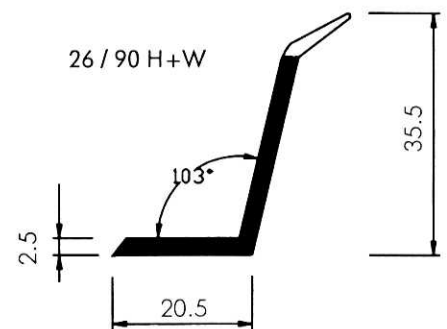

H = Hart / dur
W = Weich / mou

11.0282

11.0283

11.0260

11.0285

11.0290

PVC Sprossenprofile weiss
Profils de croisillons en pvc blanc

PVC Anschlussprofile weiss
Couvre-joints en pvc blanc

PVC Winkelprofile weiss
Profil d'équerre en pvc blanc

ZITTA Nummer numéro ZITTA	A	B	C
30/63	15	15	2
36/63	20	10	2
31/63	20	20	2
31/63 _a	20	20	3
37/63	30	10	2
37/63 _a	30	10	3
38/63	30	20	2
32/63	30	30	2
32/63 _a	30	30	3
39/63	40	20	2
39/63 _a	40	20	3
40/63	40	30	2
33/63	40	40	2
41/63	50	30	2
56/63	50	30	3
34/63	50	50	2
43/63	60	40	2
43/63 _a	60	40	3
44/63	60	50	2
44/63 _a	60	50	3
45/63	70	50	2
53/63	75	20	3
50/63	80	20	2
52/63	80	50	3
55/63	80	60	3
54/63	100	60	3
48/63	110	80	3
57/63	150	70	3
54/64 geschäumt	100	60	6
59/63 moussé	140	75	7
58/63	187	87	7