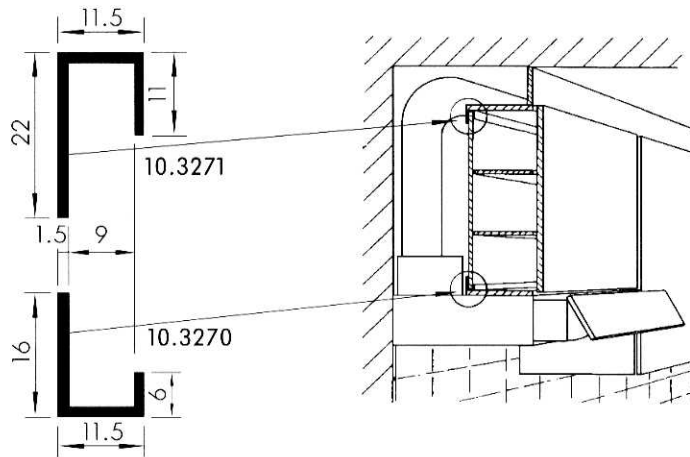

Rückwand-, Lichtkanal- und Eckverbindungsprofile
Profils pour dos d'armoires, pour canal d'éclairage et pour jonction d'angle