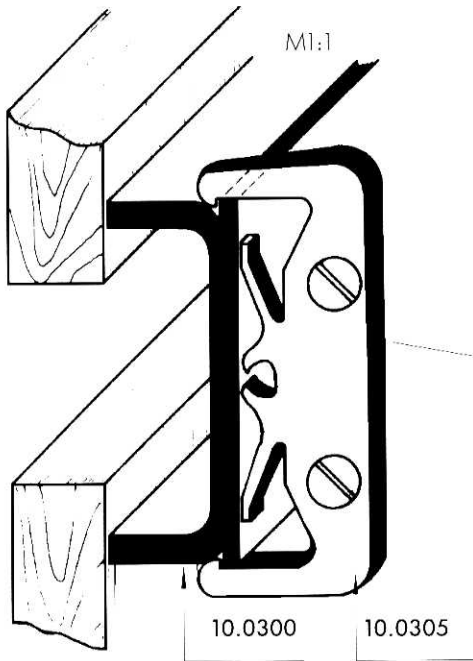

HSB
BIEL / BIENNE

Kunststoffprofile
Profils en matière synthétique

Austria
ZITTA
... Ihr Profil

Griffleisten Profils de poignée

10.0302 . in längen zu 55 cm oder auf Fixmass. Nur auf Bestellung!
10.0302 . en pièces de 55 cm ou sur mesure. Seulement sur commande!

Geeignet für Küchen und den modernen Möbelbau.

Pour cuisines et meubles modernes.

Profilabmessung 10.0300:
56 x 21 x 4 mm

Dimensions profil 10.0300:
56 x 21 x 4 mm

Vorteile:

- Keine vorstehenden Griffe.
- Unsichtbare Befestigung.
- Rationelle Fertigung der Türen und Schubladenblenden.