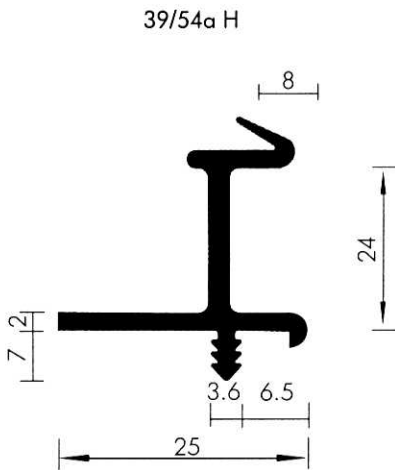

Stufeneinlege- und Dichtungsprofile Profils pour escaliers et profils de joints

10.6180

10.6182

für 3-4 mm Glas

10.7000

10.7100

11.0200

11.0250

H = Hart / dur
W = Weich / mou

11.0282

11.0283

11.0260

11.0285

11.0290

PVC Sprossenprofile weiss
Profils de croisillons en pvc blanc

PVC Anschlussprofile weiss
Couvre-joints en pvc blanc

PVC Flachprofile weiss
Profil plats en pvc blanc

ZITTA Nummer numéro ZITTA	A	B
10/44	20	3
10/43	25	3
10/42	30	3
10/41	35	3
13/41	40	3
15/41	50	3
19/41	60	3
17/41 _a	80	3
17/41	88	3
18/41	100	3

Anwendungsbeispiel

PVC Winkelprofile weiss
Profil d'équerre en pvc blanc

ZITTA Nummer numéro ZITTA	A	B	C
30/63	15	15	2
36/63	20	10	2
31/63	20	20	2
31/63 _a	20	20	3
37/63	30	10	2
37/63 _a	30	10	3
38/63	30	20	2
32/63	30	30	2
32/63 _a	30	30	3
39/63	40	20	2
39/63 _a	40	20	3
40/63	40	30	2
33/63	40	40	2
41/63	50	30	2
56/63	50	30	3
34/63	50	50	2
43/63	60	40	2
43/63 _a	60	40	3
44/63	60	50	2
44/63 _a	60	50	3
45/63	70	50	2
53/63	75	20	3
50/63	80	20	2
52/63	80	50	3
55/63	80	60	3
54/63	100	60	3
48/63	110	80	3
57/63	150	70	3
54/64 geschäumt	100	60	6
59/63 moussé	140	75	7
58/63	187	87	7