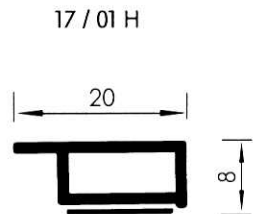

H = Hart / dur
W = Weich / mou

11.0282

11.0283

11.0260

11.0285

11.0290

PVC Sprossenprofile weiss
Profils de croisillons en pvc blanc

PVC Anschlussprofile weiss
Couvre-joints en pvc blanc

PVC Flachprofile weiss
Profil plats en pvc blanc

ZITTA Nummer numéro ZITTA	A	B
10/44	20	3
10/43	25	3
10/42	30	3
10/41	35	3
13/41	40	3
15/41	50	3
19/41	60	3
17/41 _a	80	3
17/41	88	3
18/41	100	3

Anwendungsbeispiel

PVC Winkelprofile weiss
Profil d'équerre en pvc blanc

ZITTA Nummer numéro ZITTA	A	B	C
30/63	15	15	2
36/63	20	10	2
31/63	20	20	2
31/63 _a	20	20	3
37/63	30	10	2
37/63 _a	30	10	3
38/63	30	20	2
32/63	30	30	2
32/63 _a	30	30	3
39/63	40	20	2
39/63 _a	40	20	3
40/63	40	30	2
33/63	40	40	2
41/63	50	30	2
56/63	50	30	3
34/63	50	50	2
43/63	60	40	2
43/63 _a	60	40	3
44/63	60	50	2
44/63 _a	60	50	3
45/63	70	50	2
53/63	75	20	3
50/63	80	20	2
52/63	80	50	3
55/63	80	60	3
54/63	100	60	3
48/63	110	80	3
57/63	150	70	3
54/64 geschäumt	100	60	6
59/63 moussé	140	75	7
58/63	187	87	7