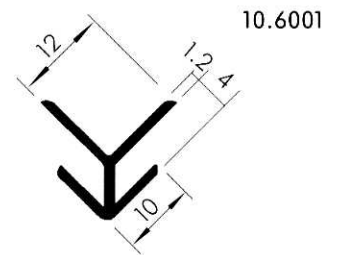

Einfache Montage:

Halteplatten 10.0305 an den Korpusinnenwänden
anschrauben, Griffprofil aufstecken, fertig!

Montage simple:
Visser les plaques de fixation 10.0305 aux côtés
intérieurs des meubles, appliquer le profil et voilà!

Zusatzprofile:

10.0302 für fixe Blenden an Türen.

Profils complémentaires:
10.0302 pour faces de tiroirs fixes aux portes.

Karusselprofile und Anschlagleisten
Profils pour tourniquets et profils de butée pour rayons

Rückwand-, Lichtkanal- und Eckverbindungsprofile
Profils pour dos d'armoires, pour canal d'éclairage et pour jonction d'angle

Sockelabschluss- und Winkelprofile Profils pour socles et profils d'équerre

PVC Winkelprofile weiss
Profil d'équerre en pvc blanc

ZITTA Nummer numéro ZITTA	A	B	C
30/63	15	15	2
36/63	20	10	2
31/63	20	20	2
31/63 _a	20	20	3
37/63	30	10	2
37/63 _a	30	10	3
38/63	30	20	2
32/63	30	30	2
32/63 _a	30	30	3
39/63	40	20	2
39/63 _a	40	20	3
40/63	40	30	2
33/63	40	40	2
41/63	50	30	2
56/63	50	30	3
34/63	50	50	2
43/63	60	40	2
43/63 _a	60	40	3
44/63	60	50	2
44/63 _a	60	50	3
45/63	70	50	2
53/63	75	20	3
50/63	80	20	2
52/63	80	50	3
55/63	80	60	3
54/63	100	60	3
48/63	110	80	3
57/63	150	70	3
54/64 geschäumt	100	60	6
59/63 moussé	140	75	7
58/63	187	87	7