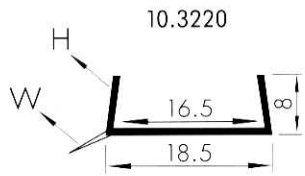

Sockelabschluss- und Winkelprofile Profils pour socles et profils d'équerre

H = Hart / dur
W = Weich / mou