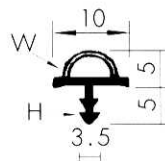

Stufeneinlege- und Dichtungsprofile Profils pour escaliers et profils de joints

10.6180

10.6182

für 3-4 mm Glas

10.7000

10.7100

11.0200

11.0250