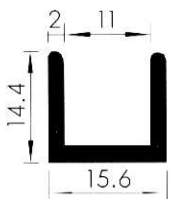

H = Hart / dur
W = Weich / mou

H = Hart / dur
W = Weich / mou

Einfass-, Verbindungs- und U-Profile Profils de bordure, de raccordement et profils U

10.6110

10.6130

10.6140

10.6151

10.6156

10.6158

10.6300

10.5160

10.5171

10.5180

10.5190

10.5100

10.5210

10.5220

10.5221

10.5205

10.5011

10.6200

10.6210

10.6400

10.5012