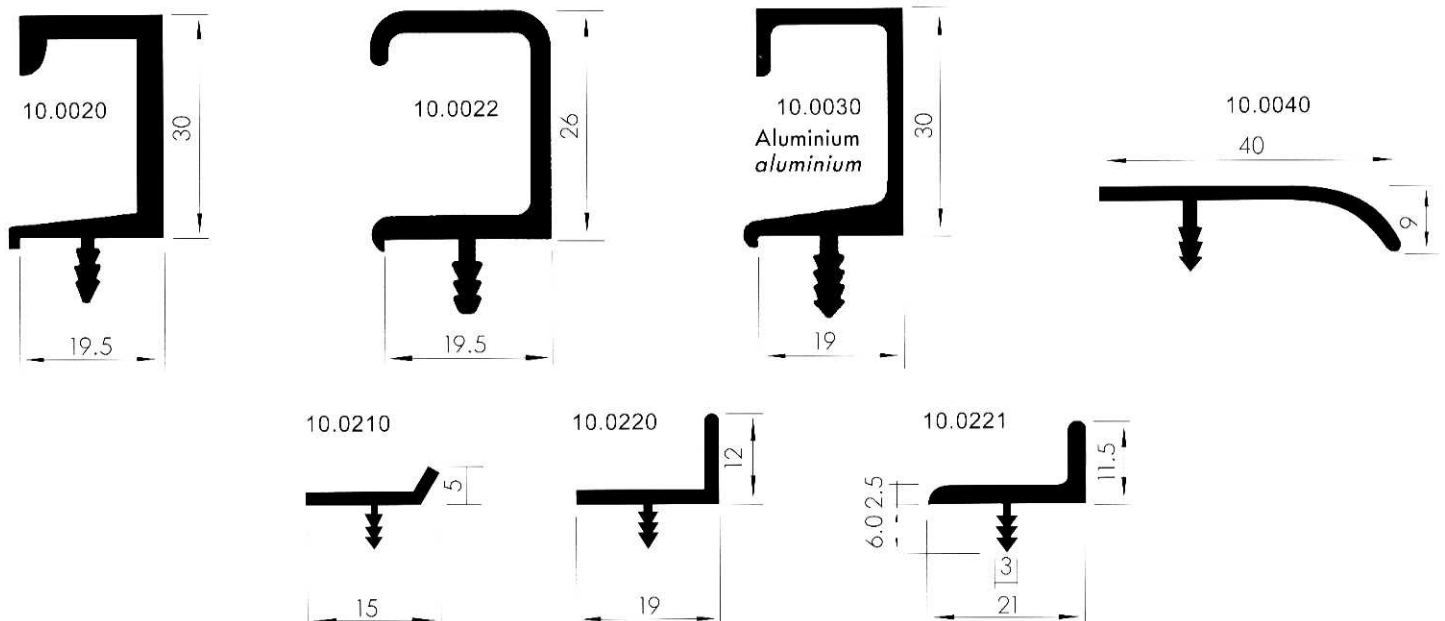

Zusatzprofile:

10.0302 für fixe Blenden an Türen.

Profils complémentaires:
10.0302 pour faces de tiroirs fixes aux portes.