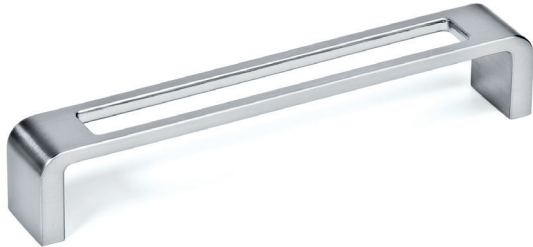

HSB-Art.-Nr.
No d'article HSB
FU/515660160---

160	168	25	27

Ausführung
Exécution
-08
-66

glanz verchromt / chromé poli
matt vernickelt gebürstet / nickelé mat brossé