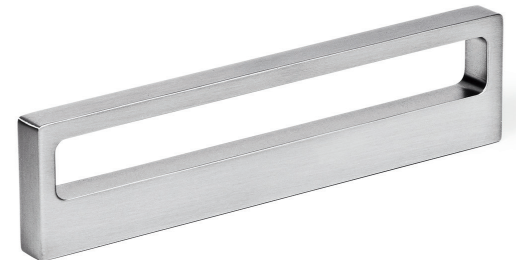

HSB-Art.-Nr. No d'article HSB				
FR/2562.128.---	128	140	10	34
Ausführung Exécution	glanz verchromt / chromé poli matt vernickelt gebürstet / nickelé mat brossé			
.091 .892