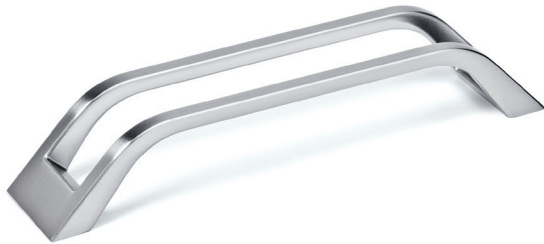

HSB-Art.-Nr.
No d'article HSB
■ FU/517060160---

160	183	35	33

Ausführung
Exécution
-08
-66

glanz verchromt / chromé poli
matt vernickelt gebürstet / nickelé mat brossé