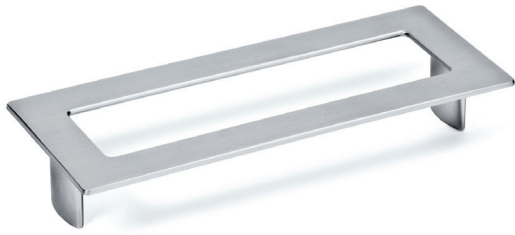

HSB-Art.-Nr.
No d'article HSB
FU/515060128---

128	142	58	25

Ausführung
Exécution
-08
-66

glanz verchromt / chromé poli
matt vernickelt gebürstet / nickelé mat brossé