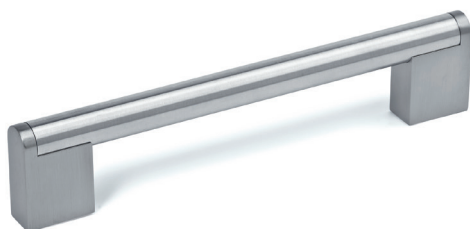

HSB-Art.-Nr. No d'article HSB				
FR/1416.128.---	128	148	14	38
FR/1416.160.---	160	180	14	38
FR/1416.192.---	192	212	14	38
FR/1416.224.---	224	244	14	38
FR/1416.320.---	320	340	14	38
FR/1416.416.---	416	436	14	38
FR/1416.512.---	512	550	14	38
Ausführung Exécution	Sockel 25 x 15 mm Edelstahl rostfrei Sockel aus Zamak		/ socle 25 x 15 mm / acier inoxydable / socle en zinc	
.899				

Ebenfalls in Sonderlängen lieferbar!
également livrable sur mesures spéciales!