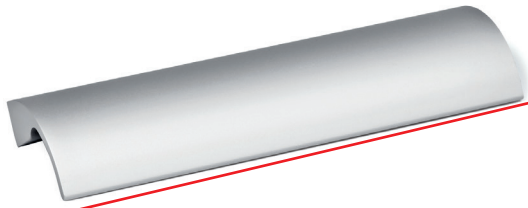

HSB-Art.-Nr. No d'article HSB				
GR/4014.128.---	128	140	32	26
Ausführung Exécution	.099	Aluminium eloxiert	/ aluminium éloxé