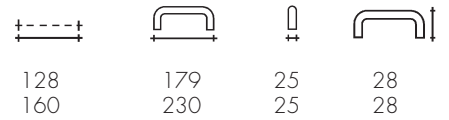

HSB-Art.-Nr.  
 No d'article HSB  
 22.7858.160.---

Ausführung  
 Exécution .892

matt vernickelt gebürstet / nickelé mat brossé

HSB-Art.-Nr.  
 No d'article HSB  
 22.7750.128.---  
 22.7750.160.---

Ausführung  
 Exécution .091  
 .892