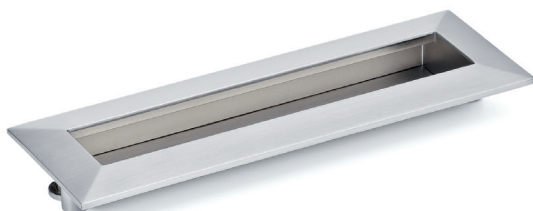

HSB-Art.-Nr. No d'article HSB				
FU/508460128---	128	144/122	47/32	16/14
Ausführung Exécution	-08 glanz verchromt / chromé poli -66 matt vernickelt gebürstet / nickelé mat brossé