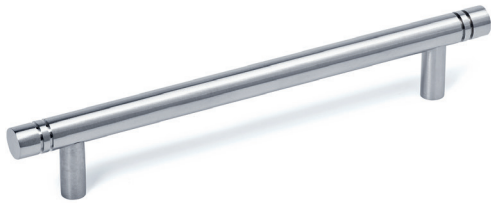

HSB-Art.-Nr. No d'article HSB				
GR/2123.096.---	96	132	10	26
GR/2123.128.---	128	166	10	26
GR/2123.160.---	160	200	10	26
Ausführung Exécution	Sockel Ø 8 mm Edelstahl rostfrei		/ socle Ø 8 mm / acier inoxydable	
.899