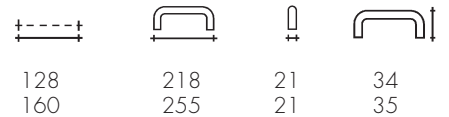

Ausführung
Exécution .892

matt vernickelt gebürstet / nickelé mat brossé