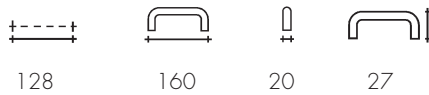

HSB-Art.-Nr.
No d'article HSB
22.7620.128.---