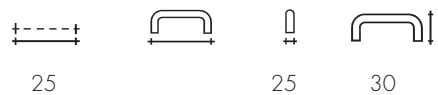

HSB-Art.-Nr.
No d'article HSB
FR/4024.025.---

Ausführung
Exécution

.892	matt vernickelt gebürstet	/ nickelé mat brossé