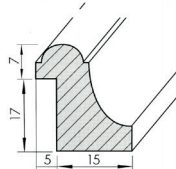

		<b>Profileleisten</b> anfallende Längen	<b>/ moulures profilées</b> / longueurs différentes
30.0520.000.	---		
30.0540.000.	---		
	.170	Buche gedämpft	/ hêtre étuvé
	.190	Eiche	/ chêne
	.220	Fichte	/ épicéa
	.370	Tulipier	/ tulipier

30.0520

30.0540

**Glasleisten aus Holz**  
**Baguettes à verre en bois**

30.0700.000. ---	Glasleisten anfallende Längen	/ <i>baguettes à verre</i> / <i>longueurs différentes</i>		
	.170	Buche gedämpft		

30.0720.000. ---	Glasleisten anfallende Längen	/ <i>baguettes à verre</i> / <i>longueurs différentes</i>		
	.170 .220	Buche gedämpft Fichte		

30.0740.000. ---	Glasleisten anfallende Längen	/ <i>baguettes à verre</i> / <i>longueurs différentes</i>		
	.170	Buche gedämpft		

Kreise für Glasausschnitte lieferbar auf Sonderanfertigung!  
Gerne unterbreiten wir Ihnen unser Angebot.

*Cercles pour découpe de verre livrables sur demande!*  
*Nous vous soumettons volontiers notre offre.*

**Falzleisten und Zubehör aus Holz**  
**Moulures profilées à battue et accessoires en bois**

	<b>Falzleisten</b>	<b>/ moulures à battue</b>
	anfallende Längen	/ longueurs différentes
30.0840.000. ---		
.170	Buche gedämpft	/ hêtre étuvé
.190	Eiche	/ chêne
.220	Fichte	/ épicéa