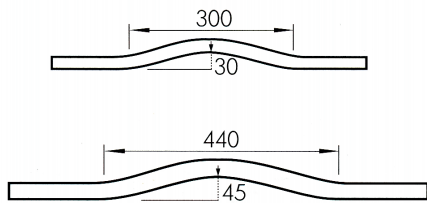

/ quarts de rond

Radius aussen 95 mm  
 Länge ca. 80 mm

/ rayon extérieur 95 mm  
 / longueur env. 80mm

/ hêtre étuvé  
 / chêne  
 / épicéa  
 / tulipier

Obertürobögen

/ doucines

Länge ca. 450 mm  
 Länge ca. 630 mm

/ longueur env. 450 mm  
 / longueur env. 630 mm

.170 Buche gedämpft  
 .190 Eiche  
 .220 Fichte  
 .370 Tulipier

/ hêtre étuvé  
 / chêne  
 / épicéa  
 / tulipier

Stichbögen

/ profils cintrés

30.0403.620. ---

.170 Buche gedämpft  
 .190 Eiche  
 .220 Fichte  
 .370 Tulipier

Länge ca. 620 mm  
 / longueur env. 620 mm

/ hêtre étuvé  
 / chêne  
 / épicéa  
 / tulipier

**Holz-Profileisten und Zubehör**  
**Moules profilées et accessoires en bois**