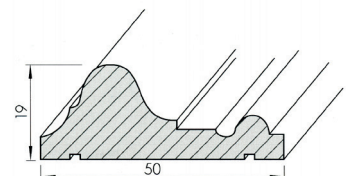

Holz-Profileleisten und Zubehör
Moulures profilées et accessoires en bois

		Profileleisten anfallende Längen	/ moulures profilées / longueurs différentes
30.0480.000.	---		
	.170	Buche gedämpft	/ hêtre étuvé
	.190	Eiche	/ chêne
	.220	Fichte	/ épicéa

		Obertürbögen	/ doucines
30.0482.750.	---	Länge ca. 750 mm	/ longueur env. 750 mm
	.170	Buche gedämpft	/ hêtre étuvé
	.190	Eiche	/ chêne
	.220	Fichte	/ épicéa

		Profileleisten anfallende Längen	/ moulures profilées / longueurs différentes
30.0510.000.	---		
	.170	Buche gedämpft	/ hêtre étuvé
	.190	Eiche	/ chêne

		Profileleisten anfallende Längen	/ moulures profilées / longueurs différentes
30.0520.000.	---		
30.0540.000.	---		
	.170	Buche gedämpft	/ hêtre étuvé
	.190	Eiche	/ chêne
	.220	Fichte	/ épicéa
	.370	Tulipier	/ tulipier

30.0540