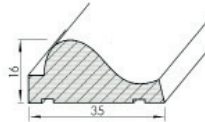

Profileleisten anfallende Längen	/ moulures profilées / longueurs différentes
30.0480.000.	---		
	.170	Buche gedämpft	/ hêtre étuvé
	.190	Eiche	/ chêne
	.220	Fichte	/ épicéa

		Obertürbögen	/ doucines
30.0482.750.	---	Länge ca. 750 mm	/ longueur env. 750 mm
	.170	Buche gedämpft	/ hêtre étuvé
	.190	Eiche	/ chêne
	.220	Fichte	/ épicéa