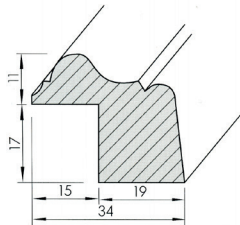

Falzleisten	/ moulures à battue
	anfallende Längen	/ longueurs différentes
30.0860.000. ---		
.170	Buche gedämpft	/ hêtre étuvé
.190	Eiche	/ chêne
.210	Esche	/ frêne
.220	Fichte	/ épicéa
.250	Kirschbaum	/ cerisier
.330	Nussbaum	/ noyer

Passende Profileiste s. Seite 30.07!
Moulure profilée correspondante v. page 30.07!

Bereits auf Gehrung geschnitten!
Déjà coupé en anglet!
Schnittwinkel 50°
Coupe d'anglet 50°

30.0861.095. ---	Viertelkreise	/ quarts de rond
	Rad. aussen 95 mm	/ rayon extérieur 95 mm
	Länge ca. 85 mm	/ longueur env. 85 mm