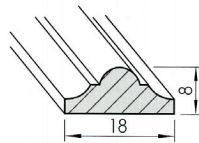

## **Holz-Profileleisten und Zubehör** *Moulures profilées et accessoires en bois*

**Holz-Profileisten und Zubehör**  
**Moulures profilées et accessoires en bois**

30.0040.000. ---  
 .170

Profileisten  
 anfallende Längen / *moulures profilées*  
 / *longueurs différentes*

Buche gedämpft / *hêtre étuvé*

30.0060.000. ---  
 .170  
 .190  
 .220

Profileisten  
 anfallende Längen / *moulures profilées*  
 / *longueurs différentes*

Buche gedämpft / *hêtre étuvé*  
 Eiche / *chêne*  
 Fichte / *épicéa*

Bereits auf Gehrung geschnitten!  
 Déjà coupé en angle!

30.0061.095. ---  
 .170  
 .190  
 .220

Viertelkreise / *quarts de rond*  
 Radius aussen 95 mm / *rayon extérieur 95 mm*  
 Länge ca. 80 mm / *longueur env. 80 mm*

Passende Profileiste s. Seite 30.07!  
 Moulure profilée correspondante v. page 30.07!

Bereits auf Gehrung geschnitten!  
 Déjà coupé en anglet!  
 Schnittwinkel 50°  
 Coupe d'anglet 50°

30.0861.095. ---	<b>Viertelkreise</b>	<b>/ quarts de rond</b>
	Rad. aussen 95 mm	/ rayon extérieur 95 mm
	Länge ca. 85 mm	/ longueur env. 85 mm