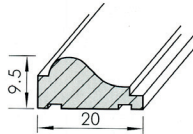

Bereits auf Gehrung geschnitten!  
 Déjà coupé en angle!  
 Schnittwinkel 50°  
 Coupe d'onglet 50°

**Holz-Profileleisten und Zubehör**  
**Mouleurs profilées et accessoires en bois**

30.0320.000. ---

.170  
.190

Profileleisten  
 anfallende Längen

/ *mouleurs profilées*  
 / *longueurs différentes*

Buche gedämpft  
 Eiche

/ *hêtre étuvé*  
 / *chêne*

30.0340.000. ---

.170  
.190  
.220

Profileleisten  
 anfallende Längen

30.0360.000.	---	<b>Profileisten</b> anfallende Längen	/ <i>moules profilées</i> / <i>longueurs différentes</i>			
	.170	Buche gedämpft	/ <i>hêtre étuvé</i>			
	.190	Eiche	/ <i>chêne</i>			
	.210	Esche	/ <i>frêne</i>			
	.220	Fichte	/ <i>épicéa</i>			
30.0361.075.	---	<b>Viertelkreise</b>	/ <i>quarts de rond</i>			
		Radius aussen 75 mm Länge ca. 70 mm	/ <i>rayon extérieur 75 mm</i> / <i>longueur env. 70 mm</i>			
	.170	Buche gedämpft	/ <i>hêtre étuvé</i>	Bereits auf Gehrung geschnitten! <i>Déjà coupé en anglet!</i>  Schnittwinkel 50° <i>Coupe d'anglet 50°</i>		
	.190	Eiche	/ <i>chêne</i>			
	.190	Esche	/ <i>frêne</i>			
	.220	Fichte	/ <i>épicéa</i>			
30.0363.700.	---	<b>Stichbögen</b>	/ <i>profils cintrés</i>			
		Länge ca. 700 mm	/ <i>longueur env. 700 mm</i>			
	.170	Buche gedämpft	/ <i>hêtre étuvé</i>			
	.190	Eiche	/ <i>chêne</i>			
	.210	Esche	/ <i>frêne</i>			
	.220	Fichte	/ <i>épicéa</i>			
30.0380.000.	---	<b>Profileisten</b> anfallende Längen	/ <i>moules profilées</i> / <i>longueurs différentes</i>			
	.170	Buche gedämpft	/ <i>hêtre étuvé</i>			
		<b>Viertelkreise</b>	/ <i>quarts de rond</i>			
30.0381.095.	---	Radius aussen 95 mm Länge ca. 80 mm	/ <i>rayon extérieur 95 mm</i> / <i>longueur env. 80 mm</i>			
	.170	Buche gedämpft	/ <i>hêtre étuvé</i>	Bereits auf Gehrung geschnitten! <i>Déjà coupé en anglet!</i>		
30.0382.600.	---	<b>Obertürbögen</b>	/ <i>doucines</i>			
		Länge ca. 600 mm	/ <i>longueur env. 600 mm</i>			
	.170	Buche gedämpft	/ <i>hêtre étuvé</i>			