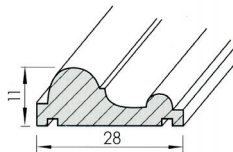

	<b>Stichbögen</b>	<b>/ profils cintrés</b>	
30.0423.800. ---	Länge ca. 800 mm	/ longueur env. 800 mm	
.170	Buche gedämpft	/ hêtre étuvé	
.190	Eiche	/ chêne	
.210	Esche	/ frêne	
.220	Fichte	/ épicéa	
.370	Tulipier	/ tulipier	

**Holz-Profileleisten und Zubehör**  
**Moulures profilées et accessoires en bois**

		<b>Profileleisten</b> anfallende Längen	<b>/ moulures profilées</b> / longueurs différentes
30.0480.000.	---		
	.170	Buche gedämpft	/ hêtre étuvé
	.190	Eiche	/ chêne
	.220	Fichte	/ épicéa

		<b>Obertürbögen</b>	<b>/ doucines</b>
30.0482.750.	---	Länge ca. 750 mm	/ longueur env. 750 mm
	.170	Buche gedämpft	/ hêtre étuvé
	.190	Eiche	/ chêne
	.220	Fichte	/ épicéa

		<b>Profileleisten</b> anfallende Längen	<b>/ moulures profilées</b> / longueurs différentes
30.0510.000.	---		
	.170	Buche gedämpft	/ hêtre étuvé
	.190	Eiche	/ chêne