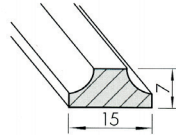

## **Holz-Profileleisten und Zubehör** *Moulures profilées et accessoires en bois*

**Holz-Profileisten und Zubehör**  
**Moulures profilées et accessoires en bois**

30.0040.000. ---  
 .170

Profileisten  
 anfallende Längen / *moulures profilées*  
 / *longueurs différentes*

Buche gedämpft / *hêtre étuvé*

30.0060.000. ---  
 .170  
 .190  
 .220

Profileisten  
 anfallende Längen / *moulures profilées*  
 / *longueurs différentes*

Buche gedämpft / *hêtre étuvé*  
 Eiche / *chêne*  
 Fichte / *épicéa*

Bereits auf Gehrung geschnitten!  
 Déjà coupé en angle!

30.0061.095. ---  
 .170  
 .190  
 .220

Viertelkreise / *quarts de rond*  
 Radius aussen 95 mm / *rayon extérieur 95 mm*  
 Länge ca. 80 mm / *longueur env. 80 mm*