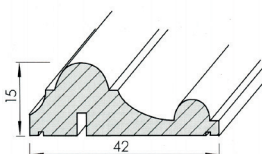

Profileleisten anfallende Längen	/ moulures profilées / longueurs différentes
30.0520.000.	---		
30.0540.000.	---		
	.170	Buche gedämpft	/ hêtre étuvé
	.190	Eiche	/ chêne
	.220	Fichte	/ épicéa
	.370	Tulipier	/ tulipier

30.0520