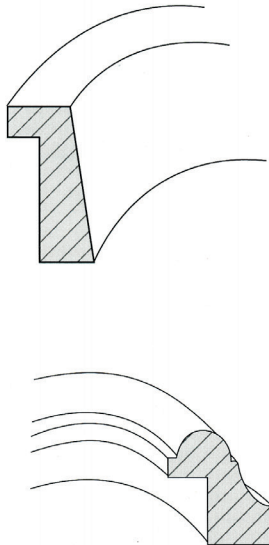

Obertür- und Stichbögen lieferbar auf Sonderanfertigung!
Gerne unterbreiten wir Ihnen unser Angebot.

Doucines et profils cintrés livrables sur mesure!
Nous vous soumettons volontiers notre offre.