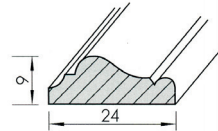

30.0400.000. ---

.170 Buche gedämpft
.190 Eiche
.220 Fichte
.370 Tulipier

/ moulures profilées
/ longueurs différentes

/ hêtre étuvé
/ chêne
/ épicéa
/ tulipier

Bereits auf Gehrung geschnitten!
Déjà coupé en angle!

30.0401.095. ---

.170 Buche gedämpft
.190 Eiche
.220 Fichte
.370 Tulipier

Viertelkreise

/ quarts de rond

Radius aussen 95 mm
Länge ca. 80 mm

/ rayon extérieur 95 mm
/ longueur env. 80mm

/ hêtre étuvé
/ chêne
/ épicéa
/ tulipier

Obertürobögen

/ doucines

Länge ca. 450 mm
Länge ca. 630 mm

/ longueur env. 450 mm
/ longueur env. 630 mm

.170 Buche gedämpft
.190 Eiche
.220 Fichte
.370 Tulipier

/ hêtre étuvé
/ chêne
/ épicéa
/ tulipier

Stichbögen

/ profils cintrés

30.0403.620. ---

.170 Buche gedämpft
.190 Eiche
.220 Fichte
.370 Tulipier

Länge ca. 620 mm
/ longueur env. 620 mm

/ hêtre étuvé
/ chêne
/ épicéa
/ tulipier