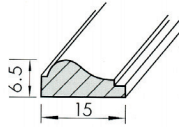

30.0063.720. ---  
 .170  
 .190  
 .220

Länge ca. 720 mm / *longueur env. 720 mm*  
 Buche gedämpft / *hêtre étuvé*  
 Eiche / *chêne*  
 Fichte / *épicéa*

**Holz-Profileleisten und Zubehör**  
**Moules profilées et accessoires en bois**

	<b>Profileleisten</b> anfallende Längen	/ <i>moules profilées</i> / <i>longueurs différentes</i>	
30.0080.000. ---	.170 Buche gedämpft .190 Eiche .220 Fichte .370 Tulipier	/ <i>hêtre étuvé</i> / <i>chêne</i> / <i>épicéa</i> / <i>tulipier</i>	
	<b>Viertelkreise</b>	/ <i>quarts de rond</i>	
30.0081.095. ---	Radius aussen 95 mm Länge ca. 80 mm	/ <i>rayon extérieur 95 mm</i> / <i>longueur env. 80 mm</i>	
	.170 Buche gedämpft .190 Eiche .220 Fichte .370 Tulipier	/ <i>hêtre étuvé</i> / <i>chêne</i> / <i>épicéa</i> / <i>tulipier</i>	
	<b>Obertürbögen</b>	/ <i>doucines</i>	
30.0082.450. ---	Länge ca. 450 mm	/ <i>longueur env. 450 mm</i>	
30.0082.600. ---	Länge ca. 600 mm	/ <i>longueur env. 600 mm</i>	
	.170 Buche gedämpft .190 Eiche .220 Fichte	/ <i>hêtre étuvé</i> / <i>chêne</i> / <i>épicéa</i>	
	<b>Stichbögen</b>	/ <i>profils cintrés</i>	
30.0083.600. ---	Länge ca. 600 mm	/ <i>longueur env. 600 mm</i>	
	.170 Buche gedämpft .190 Eiche .220 Fichte	/ <i>hêtre étuvé</i> / <i>chêne</i> / <i>épicéa</i>	

Bereits auf Gehrung geschnitten!  
 Déjà coupé en angle!

	<b>Profileleisten</b> anfallende Längen	/ <i>moules profilées</i> / <i>longueurs différentes</i>	
30.0100.000. ---	.170 Buche gedämpft .190 Eiche .220 Fichte	/ <i>hêtre étuvé</i> / <i>chêne</i> / <i>épicéa</i>	
	<b>Viertelkreise</b>	/ <i>quarts de rond</i>	
30.0101.075. ---	Radius aussen 75 mm Länge ca. 70 mm	/ <i>rayon extérieur 75 mm</i> / <i>longueur env. 70 mm</i>	
	.170 Buche gedämpft .190 Eiche .220 Fichte	/ <i>hêtre étuvé</i> / <i>chêne</i> / <i>épicéa</i>	

Bereits auf Gehrung geschnitten!  
 Déjà coupé en angle!  
 Schnittwinkel 50°  
 Coupe d'onglet 50°

**Holz-Profileleisten und Zubehör**  
**Mouleurs profilées et accessoires en bois**

30.0320.000. ---

.170  
.190